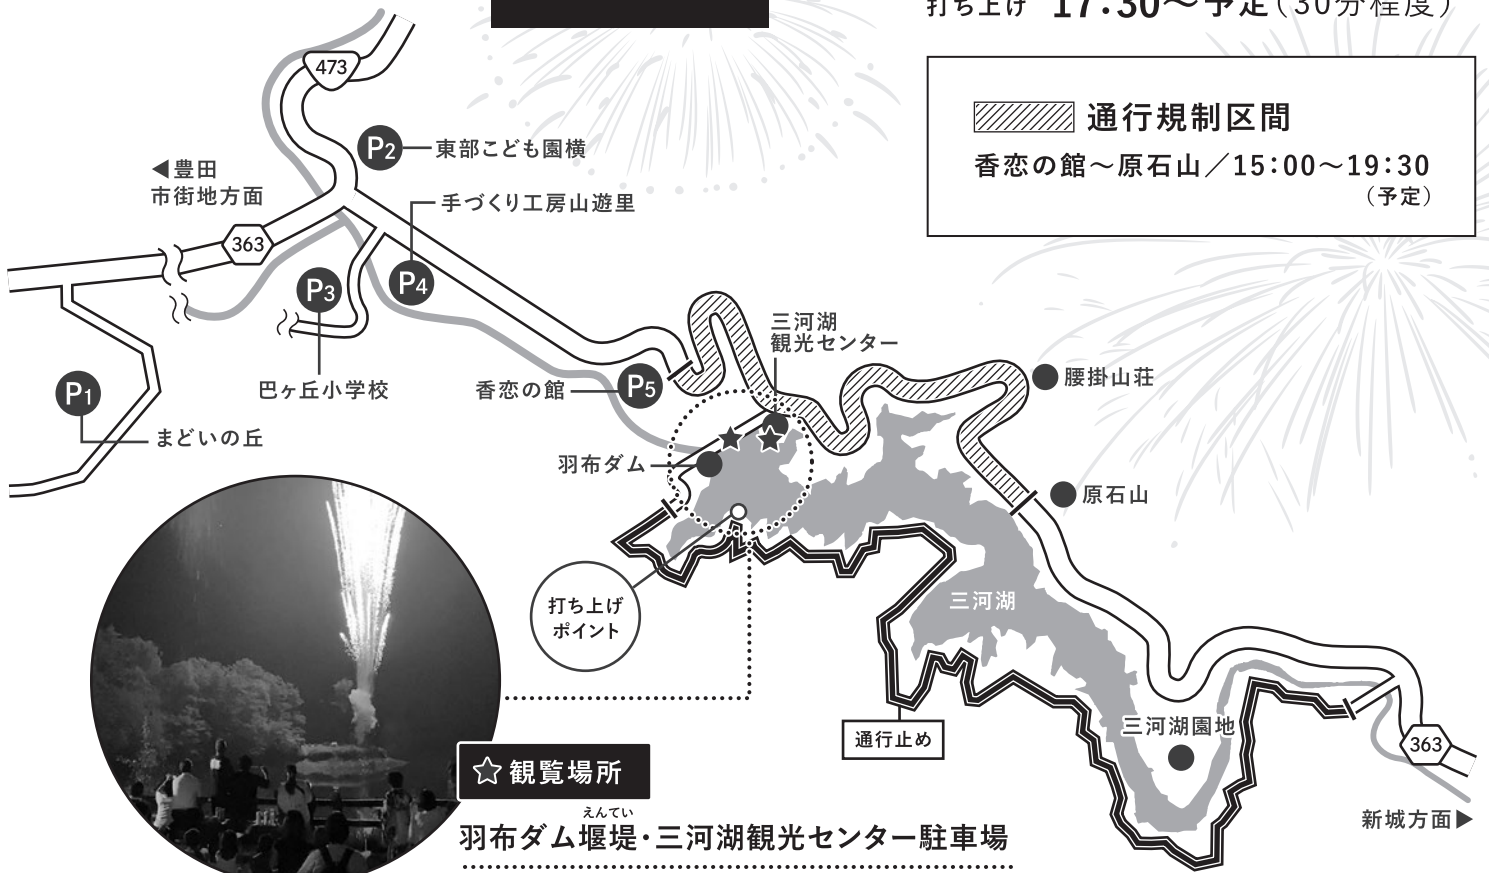

# 三河湖花火

## 会場マップ

11月2日(土)

打ち上げ 17:30～予定(30分程度)

### シャトルバス(無料)のご案内

- 15:00より約10分間隔で運行いたします。
- イベント終了後の運行時間につきましては、当日ご案内予定です。

P1 まどいの丘 → P2 東部こども園横 → P3 巴ヶ丘小学校  
→ P4 手づくり工房山遊里 → P5 香恋の館 → 会場

詳しい運行表等はしもやま観光協会HPでご確認ください。